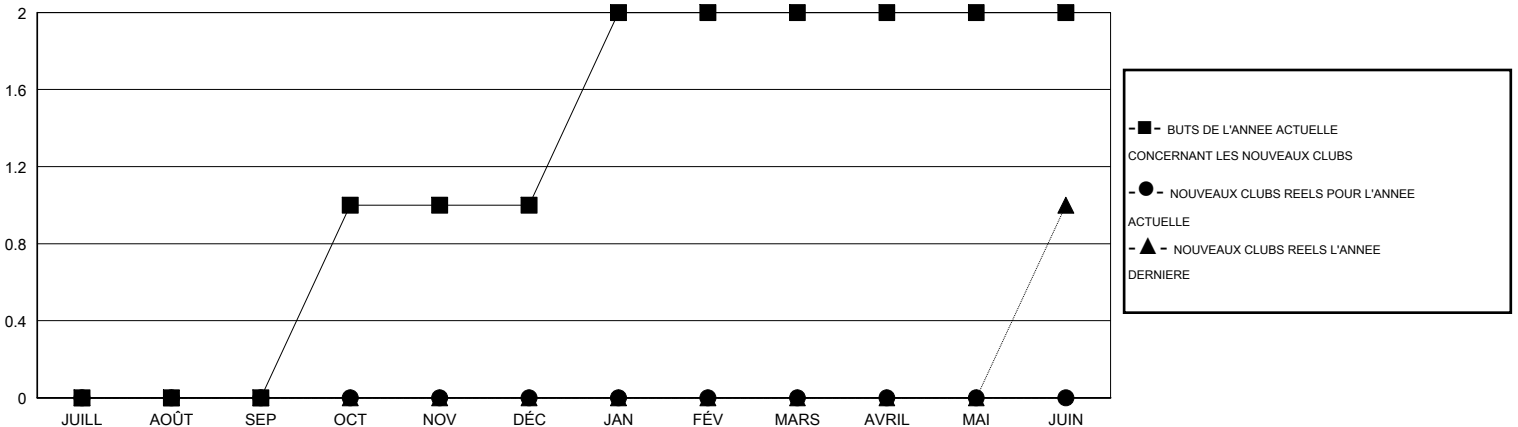

MONTHLY MEMBERSHIP PROGRESS REPORT

District 112 C

Results as of: 10/31/2015

GMT: Jean-Jacques STOFFEL-MUNCK

LIEU BELGIUM

RC EME 4

Clubs					Membres				
RESULTATS POUR 2015-2016					RESULTATS POUR 2015-2016				
TRIMESTRE	BUT CONCERNANT LES NOUVEAUX CLUBS	NOUVEAUX CLUBS	CLUBS ANNULÉS	GAIN NET/PERTE NETTE	TRIMESTRE	BUT CONCERNANT LES NOUVEAUX MEMBRES	MEMBRES FONDATEURS ET NOUVEAUX AJOUTÉS	MEMBRES RADIÉS	GAIN NET/PERTE NETTE
JUILL/AOÛT/SEP	0	0	1	-1	JUILL/AOÛT/SEP	0	12	20	-8
OCT/NOV/DÉC	1	0	0	0	OCT/NOV/DÉC	21	12	2	10
JAN/FÉV/MARS	1	0	0	0	JAN/FÉV/MARS	21	0	0	0
AVRIL/MAI/JUIN	0	0	0	0	AVRIL/MAI/JUIN	2	0	0	0

BUTS ET NOUVEAUX CLUBS REELS - CUMULATIF

BUTS ET MEMBRES REELS - CUMULATIF

CLUBS RADIÉS: 1	11 CLUBS OF 61 ONT AJOUTE 1 OU PLUSIEURS NOUVEAUX MEMBRES	<u>DISTRIBUTION PAR SEXE</u>
		HOMME 953 (78.57%)
		FEMME 260 (21.43%)
<u>MEMBRES RADIÉS</u>	CLIQUER ICI POUR AVOIR LES DONNEES DE L'EVALUATION DE SANTE	MEMBRES D'UNITE FAMILIALE 20
DECEDE 7		CHEF DE FAMILLE 10
CLUB ANNULE 0		N'EST PAS CHEF DE FAMILLE 10
AUTRE 15		
TOTAL 22		