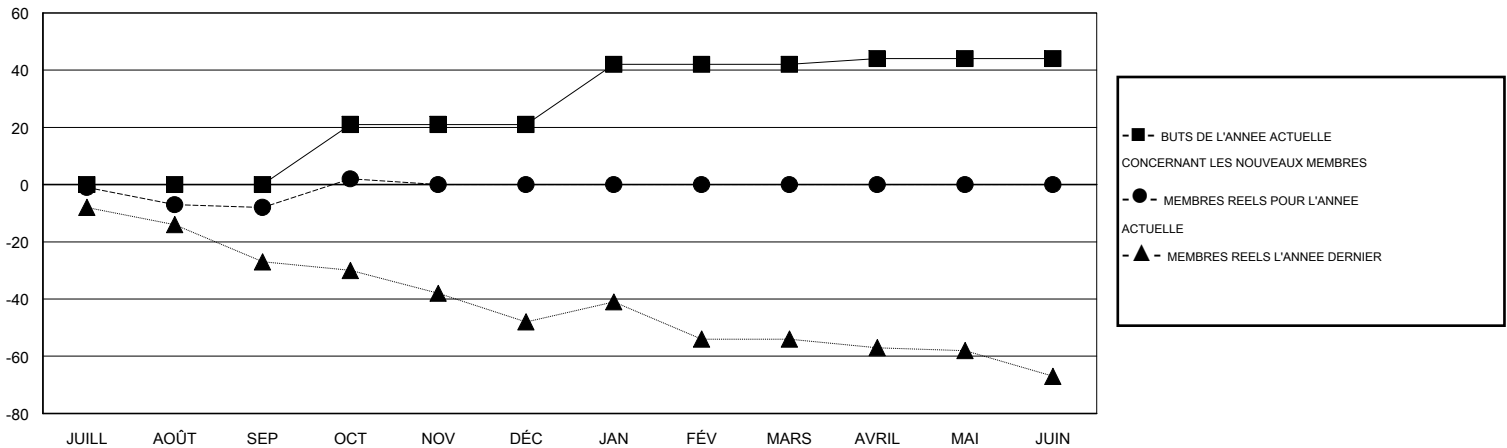

MONTHLY MEMBERSHIP PROGRESS REPORT

District 112 C

Results as of: 10/31/2015

GMT: Jean-Jacques STOFFEL-MUNCK

LIEU BELGIUM

RC EME 4

Clubs					Membres				
RESULTATS POUR 2015-2016					RESULTATS POUR 2015-2016				
TRIMESTRE	BUT CONCERNANT LES NOUVEAUX CLUBS	NOUVEAUX CLUBS	CLUBS ANNULÉS	GAIN NET/PERTE NETTE	TRIMESTRE	BUT CONCERNANT LES NOUVEAUX MEMBRES	MEMBRES FONDATEURS ET NOUVEAUX AJOUTÉS	MEMBRES RADIÉS	GAIN NET/PERTE NETTE
JUILL/AOÛT/SEP	0	0	1	-1	JUILL/AOÛT/SEP	0	12	20	-8
OCT/NOV/DÉC	1	0	0	0	OCT/NOV/DÉC	21	12	2	10
JAN/FÉV/MARS	1	0	0	0	JAN/FÉV/MARS	21	0	0	0
AVRIL/MAI/JUIN	0	0	0	0	AVRIL/MAI/JUIN	2	0	0	0

BUTS ET NOUVEAUX CLUBS REELS - CUMULATIF

BUTS ET MEMBRES REELS - CUMULATIF

CLUBS RADIÉS: 1	11 CLUBS OF 61 ONT AJOUTE 1 OU PLUSIEURS NOUVEAUX MEMBRES	<u>DISTRIBUTION PAR SEXE</u>
		HOMME 953 (78.57%)
		FEMME 260 (21.43%)
<u>MEMBRES RADIÉS</u>	CLIQUER ICI POUR AVOIR LES DONNEES DE L'EVALUATION DE SANTE	MEMBRES D'UNITE FAMILIALE 20
DECEDE 7		CHEF DE FAMILLE 10
CLUB ANNULE 0		N'EST PAS CHEF DE FAMILLE 10
AUTRE 15		
TOTAL 22		